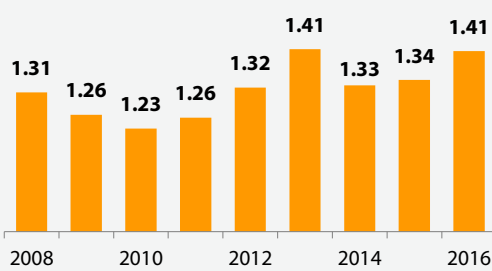

# France

**Banane - France - Prix détail mensuel**  
(en euros/kg / Source : RNM, CIRAD-Fruitrop)

**Banane - France - Prix de détail annuel**  
(en euros/kg / Sources : RNM, CIRAD-Fruitrop)

**Banane - France - Prix détail promo annuel**  
(en euros/kg / Sources : RNM, CIRAD-Fruitrop)

**Banane - France - Prix import estimé**  
(en euros/kg / Source : CIRAD-Fruitrop)

**Banane - France - Prix import annuel**  
(en euros/kg / Source : CIRAD-Fruitrop)

# Royaume-Uni

**Banane en vrac - UK - Prix détail mensuel**  
(£/kg / Source : TWMC)

**Banane en vrac - UK - Prix détail annuel**  
(£/kg / Source : TWMC)

**Banane pré-emballée - UK - Prix détail mensuel**  
(£/kg / Source : TWMC)