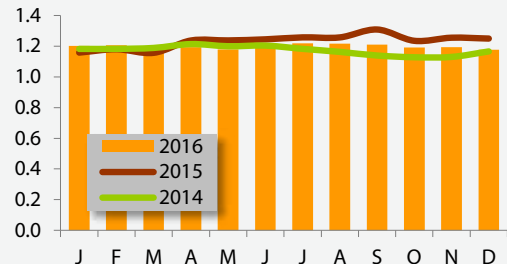

Allemagne

Banane - Allemagne - Prix détail mensuel
Hard discount (euros/kg / Source : TWMC)