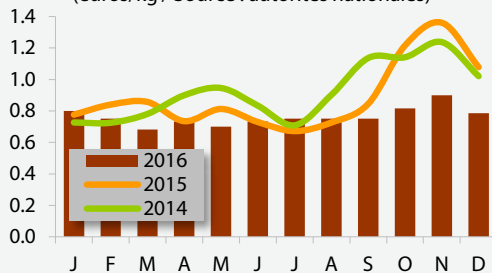

Banane des Canaries - Espagne - Prix vert
(euros/kg / Source : autorités nationales)