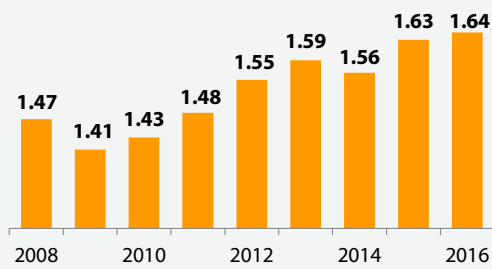

# France

**Banane - France - Prix détail mensuel**  
(en euros/kg / Source : RNM, CIRAD-Fruitrop)

**Banane - France - Prix de détail annuel**  
(en euros/kg / Sources : RNM, CIRAD-Fruitrop)

**Banane - France - Prix détail promo annuel**  
(en euros/kg / Sources : RNM, CIRAD-Fruitrop)

**Banane - France - Prix import estimé**  
(en euros/kg / Source : CIRAD-Fruitrop)

**Banane - France - Prix import annuel**  
(en euros/kg / Source : CIRAD-Fruitrop)

# Royaume-Uni

**Banane en vrac - UK - Prix détail mensuel**  
(£/kg / Source : TWMC)

**Banane en vrac - UK - Prix détail annuel**  
(£/kg / Source : TWMC)

**Banane pré-emballée - UK - Prix détail mensuel**  
(£/kg / Source : TWMC)

**Banane pré-emballée - UK - Prix détail annuel**  
(£/kg / Source : TWMC)