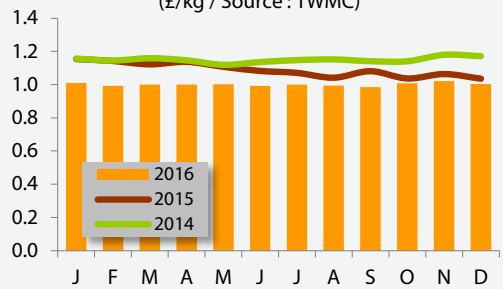

**Banane - France - Prix import estimé**  
(en euros/kg / Source : CIRAD-Fruitrop)

**Banane - France - Prix import annuel**  
(en euros/kg / Source : CIRAD-Fruitrop)

# Royaume-Uni

**Banane en vrac - UK - Prix détail mensuel**  
(£/kg / Source : TWMC)

**Banane en vrac - UK - Prix détail annuel**  
(£/kg / Source : TWMC)

**Banane pré-emballée - UK - Prix détail mensuel**  
(£/kg / Source : TWMC)

**Banane pré-emballée - UK - Prix détail annuel**  
(£/kg / Source : TWMC)