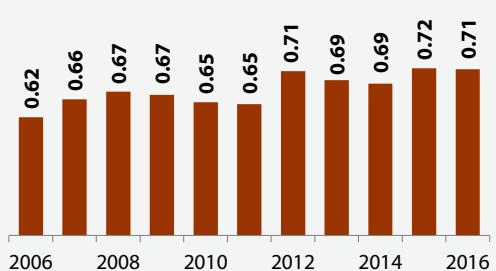

# France

**Banane - France - Prix détail mensuel**  
(en euros/kg / Source : RNM, CIRAD-Fruitrop)

**Banane - France - Prix de détail annuel**  
(en euros/kg / Sources : RNM, CIRAD-Fruitrop)

**Banane - France - Prix détail promo annuel**  
(en euros/kg / Sources : RNM, CIRAD-Fruitrop)

**Banane - France - Prix import estimé**  
(en euros/kg / Source : CIRAD-Fruitrop)

**Banane - France - Prix import annuel**  
(en euros/kg / Source : CIRAD-Fruitrop)

# Royaume-Uni

**Banane en vrac - UK - Prix détail mensuel**  
(£/kg / Source : TWMC)

**Banane en vrac - UK - Prix détail annuel**  
(£/kg / Source : TWMC)

**Banane pré-emballée - UK - Prix détail mensuel**  
(£/kg / Source : TWMC)