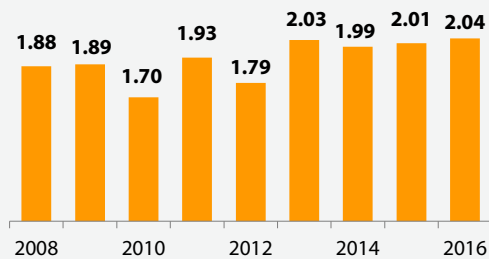

# France

**Banane - France - Prix détail mensuel**  
(en euros/kg / Source : RNM, CIRAD-Fruitrop)

**Banane - France - Prix de détail annuel**  
(en euros/kg / Sources : RNM, CIRAD-Fruitrop)

**Banane - France - Prix détail promo annuel**  
(en euros/kg / Sources : RNM, CIRAD-Fruitrop)

# Royaume-Uni

**Banane en vrac - UK - Prix détail mensuel**  
(£/kg / Source : TWMC)

**Banane en vrac - UK - Prix détail annuel**  
(£/kg / Source : TWMC)

**Banane pré-emballée - UK - Prix détail mensuel**  
(£/kg / Source : TWMC)

**Banane pré-emballée - UK - Prix détail annuel**  
(£/kg / Source : TWMC)

# Espagne

**Banane Canaries - Espagne - Prix détail mensuel**  
(euros/kg / Source : autorités nationales)

**Banane Canaries - Espagne - Prix détail annuel**  
(euros/kg / Sources : autorités nationales)