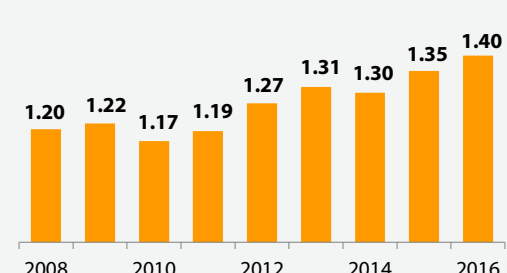

Banane - Allemagne - Prix détail annuel
hors hard discount (euros/kg / Source : TWMC)