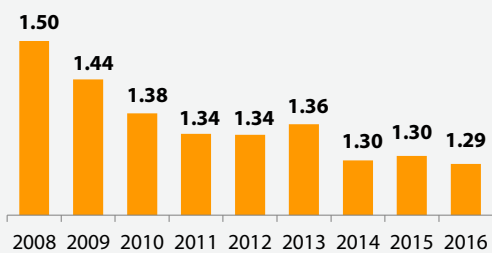

Banane hors Canaries - Espagne - Prix détail annuel
(euros/kg / Source : autorités nationales)