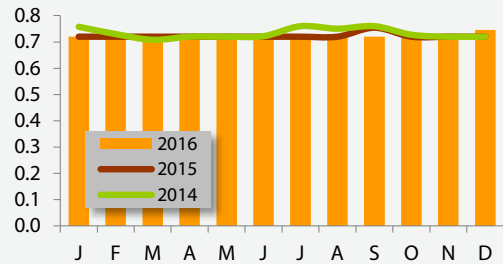

# France

**Banane - France - Prix détail mensuel**  
(en euros/kg / Source : RNM, CIRAD-Fruitrop)

**Banane - France - Prix de détail annuel**  
(en euros/kg / Sources : RNM, CIRAD-Fruitrop)

**Banane - France - Prix détail promo annuel**  
(en euros/kg / Sources : RNM, CIRAD-Fruitrop)

**Banane - France - Prix import estimé**  
(en euros/kg / Source : CIRAD-Fruitrop)

**Banane - France - Prix import annuel**  
(en euros/kg / Source : CIRAD-Fruitrop)

# Royaume-Uni

**Banane en vrac - UK - Prix détail mensuel**  
(£/kg / Source : TWMC)

**Banane en vrac - UK - Prix détail annuel**  
(£/kg / Source : TWMC)

**Banane pré-emballée - UK - Prix détail mensuel**  
(£/kg / Source : TWMC)