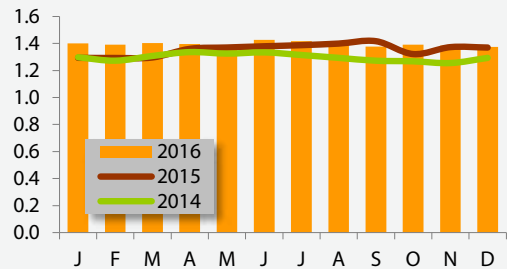

# Royaume-Uni

**Banane en vrac - UK - Prix détail mensuel**  
(£/kg / Source : TWMC)

**Banane en vrac - UK - Prix détail annuel**  
(£/kg / Source : TWMC)

**Banane pré-emballée - UK - Prix détail mensuel**  
(£/kg / Source : TWMC)

# Allemagne

**Banane - Allemagne - Prix détail mensuel**  
**Hard discount** (euros/kg / Source : TWMC)

**Banane - Allemagne - Prix détail annuel - Hard discount**  
(euros/kg / Source : TWMC)

**Banane - Allemagne - Prix détail mensuel**  
**hors hard discount** (euros/kg / Sources : autorités nationales)