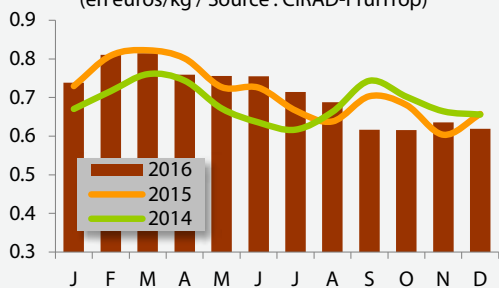

# France

**Banane - France - Prix détail mensuel**  
(en euros/kg / Source : RNM, CIRAD-Fruitrop)

**Banane - France - Prix de détail annuel**  
(en euros/kg / Sources : RNM, CIRAD-Fruitrop)

**Banane - France - Prix détail promo annuel**  
(en euros/kg / Sources : RNM, CIRAD-Fruitrop)

**Banane - France - Prix import estimé**  
(en euros/kg / Source : CIRAD-Fruitrop)

**Banane - France - Prix import annuel**  
(en euros/kg / Source : CIRAD-Fruitrop)

# Royaume-Uni

**Banane en vrac - UK - Prix détail mensuel**  
(£/kg / Source : TWMC)

**Banane en vrac - UK - Prix détail annuel**  
(£/kg / Source : TWMC)

**Banane pré-emballée - UK - Prix détail mensuel**  
(£/kg / Source : TWMC)