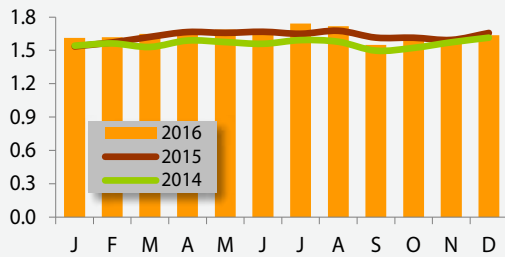

# France

**Banane - France - Prix détail mensuel**  
(en euros/kg / Source : RNM, CIRAD-Fruitrop)

**Banane - France - Prix de détail annuel**  
(en euros/kg / Sources : RNM, CIRAD-Fruitrop)

**Banane - France - Prix détail promo annuel**  
(en euros/kg / Sources : RNM, CIRAD-Fruitrop)

**Banane - France - Prix import estimé**  
(en euros/kg / Source : CIRAD-Fruitrop)

**Banane - France - Prix import annuel**  
(en euros/kg / Source : CIRAD-Fruitrop)

# Royaume-Uni

**Banane en vrac - UK - Prix détail mensuel**  
(£/kg / Source : TWMC)

**Banane en vrac - UK - Prix détail annuel**  
(£/kg / Source : TWMC)

**Banane pré-emballée - UK - Prix détail mensuel**  
(£/kg / Source : TWMC)