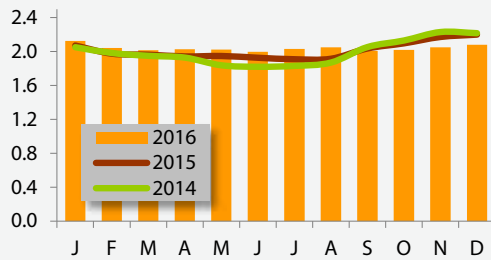

Espagne

Banane Canaries - Espagne - Prix détail mensuel
(euros/kg / Source : autorités nationales)