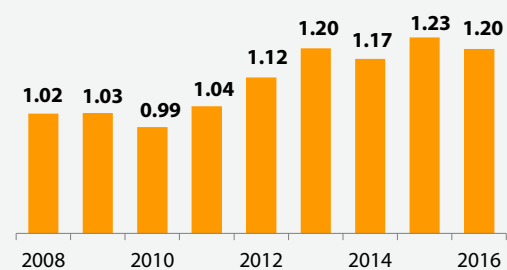

Banane - Allemagne - Prix détail annuel - Hard discount
(euros/kg / Source : TWMC)