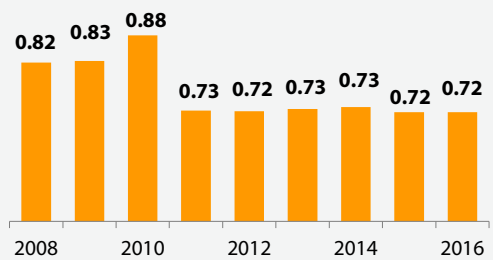

# France

**Banane - France - Prix détail mensuel**  
(en euros/kg / Source : RNM, CIRAD-Fruitrop)

**Banane - France - Prix de détail annuel**  
(en euros/kg / Sources : RNM, CIRAD-Fruitrop)

**Banane - France - Prix détail promo annuel**  
(en euros/kg / Sources : RNM, CIRAD-Fruitrop)

**Banane - France - Prix import estimé**  
(en euros/kg / Source : CIRAD-Fruitrop)

**Banane - France - Prix import annuel**  
(en euros/kg / Source : CIRAD-Fruitrop)

# Royaume-Uni

**Banane en vrac - UK - Prix détail mensuel**  
(£/kg / Source : TWMC)

**Banane en vrac - UK - Prix détail annuel**  
(£/kg / Source : TWMC)

**Banane pré-emballée - UK - Prix détail mensuel**  
(£/kg / Source : TWMC)