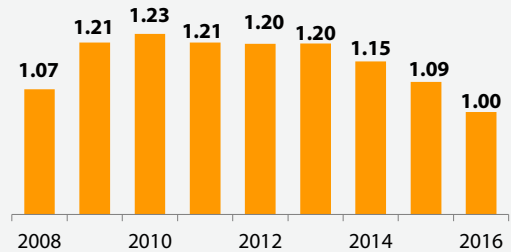

# France

**Banane - France - Prix détail mensuel**  
(en euros/kg / Source : RNM, CIRAD-Fruitrop)

**Banane - France - Prix de détail annuel**  
(en euros/kg / Sources : RNM, CIRAD-Fruitrop)

**Banane - France - Prix détail promo annuel**  
(en euros/kg / Sources : RNM, CIRAD-Fruitrop)

**Banane - France - Prix import estimé**  
(en euros/kg / Source : CIRAD-Fruitrop)

**Banane - France - Prix import annuel**  
(en euros/kg / Source : CIRAD-Fruitrop)

# Royaume-Uni

**Banane en vrac - UK - Prix détail mensuel**  
(£/kg / Source : TWMC)

**Banane en vrac - UK - Prix détail annuel**  
(£/kg / Source : TWMC)

**Banane pré-emballée - UK - Prix détail mensuel**  
(£/kg / Source : TWMC)

**Banane pré-emballée - UK - Prix détail annuel**  
(£/kg / Source : TWMC)