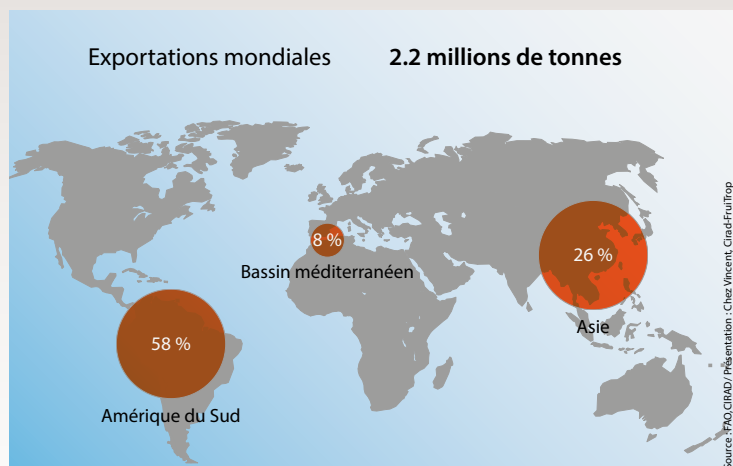

MANGUE - Production (2019)

Mangue - Les dix premiers pays producteurs	
millions de tonnes	2019
Inde	25.6
Indonésie	3.3
Chine	2.6
Pakistan	2.3
Mexique	2.2
Brésil	2.0
Malawi	1.7
Thaïlande	1.6
Egypte	1.5
Bangladesh	1.4

Sources : FAO, professionnels

MANGUE - Importations (2019)

Mangue - Les sept premiers pays importateurs	
tonnes	2019
Etats-Unis	518 207
Chine	431 640
Pays-Bas	208 975
Emirats Arabes Unis	89 852
Vietnam	85 171
Canada	71 202
Arabie saoudite	54 723

Sources : douanes nationales, Comtrade

MANGUE - Exportations (2019)

Mangue - Les sept premiers pays exportateurs	
tonnes	2019
Thaïlande	479 616
Mexique	412 873
Brésil	222 126
Pérou	191 417
Vietnam	158 688
Inde	147 242
Pakistan	96 610

Source : douanes US

Canada - Importations - Principaux pays fournisseurs						
tonnes	2015	2016	2017	2018	2019	2020
Total	57 234	57 022	65 576	67 298	71 202	77 418
Mexique	37 065	36 477	41 239	43 013	43 506	47 591
Pérou	4 789	5 875	6 732	7 079	7 965	11 377
Brésil	6 744	5 645	7 131	7 208	7 910	8 899
Équateur	2 716	2 744	2 235	2 889	2 420	1 896