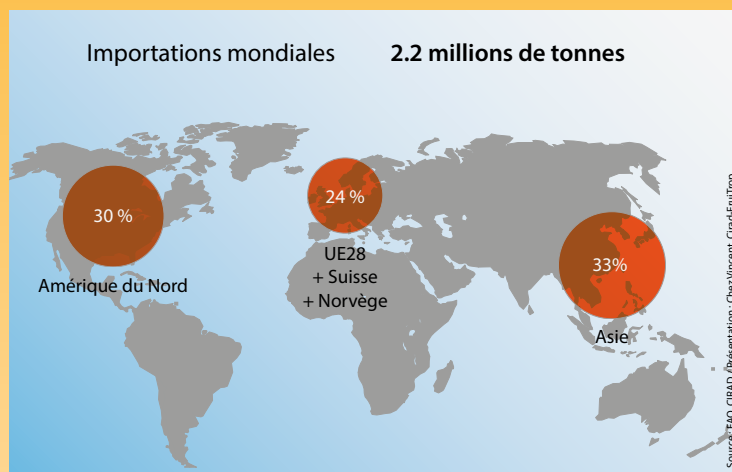

MANGUE - Production (2019)

Mangue - Les dix premiers pays producteurs	
millions de tonnes	2019
Inde	25.6
Indonésie	3.3
Chine	2.6
Pakistan	2.3
Mexique	2.2
Brésil	2.0
Malawi	1.7
Thaïlande	1.6
Egypte	1.5
Bangladesh	1.4

Sources : FAO, professionnels

MANGUE - Importations (2019)

Mangue - Les sept premiers pays importateurs	
tonnes	2019
Etats-Unis	518 207
Chine	431 640
Pays-Bas	208 975
Emirats Arabes Unis	89 852
Vietnam	85 171
Canada	71 202
Arabie saoudite	54 723

Sources : douanes nationales, Comtrade

MANGUE - Exportations (2019)

Mangue - Les sept premiers pays exportateurs	
tonnes	2019
Thaïlande	479 616
Mexique	412 873
Brésil	222 126
Pérou	191 417
Vietnam	158 688
Inde	147 242
Pakistan	96 610

Source : douanes US

Canada - Importations - Principaux pays fournisseurs						
tonnes	2015	2016	2017	2018	2019	2020
Total	57 234	57 022	65 576	67 298	71 202	77 418
Mexique	37 065	36 477	41 239	43 013	43 506	47 591
Pérou	4 789	5 875	6 732	7 079	7 965	11 377
Brésil	6 744	5 645	7 131	7 208	7 910	8 899
Équateur	2 716	2 744	2 235	2 889	2 420	1 896