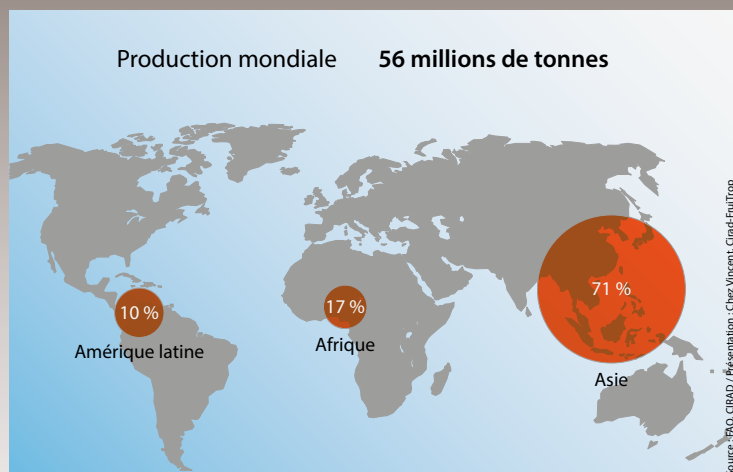

MANGUE - Production (2019)

Mangue - Les dix premiers pays producteurs	
millions de tonnes	2019
Inde	25.6
Indonésie	3.3
Chine	2.6
Pakistan	2.3
Mexique	2.2
Brésil	2.0
Malawi	1.7
Thaïlande	1.6
Egypte	1.5
Bangladesh	1.4

Sources : FAO, professionnels

MANGUE - Importations (2019)

Mangue - Les sept premiers pays importateurs	
tonnes	2019
Etats-Unis	518 207
Chine	431 640
Pays-Bas	208 975
Emirats Arabes Unis	89 852
Vietnam	85 171
Canada	71 202
Arabie saoudite	54 723

Source : douanes US

Canada - Importations - Principaux pays fournisseurs						
tonnes	2015	2016	2017	2018	2019	2020
Total	57 234	57 022	65 576	67 298	71 202	77 418
Mexique	37 065	36 477	41 239	43 013	43 506	47 591
Pérou	4 789	5 875	6 732	7 079	7 965	11 377
Brésil	6 744	5 645	7 131	7 208	7 910	8 899
Équateur	2 716	2 744	2 235	2 889	2 420	1 896

Source : Comtrade

Amérique centrale et du Sud - Principaux marchés						
tonnes	2014	2015	2016	2017	2018	2019
Total	21 440	19 637	23 048	24 419	22 892	21 744
Chili	4 820	4 765	7 546	9 855	9 564	9 745
Honduras	2 999	3 276	2 643	3 161	2 292	3 538
Colombie	6 594	3 219	4 499	3 870	4 191	2 726
Mexique	2 041	1 588	1 768	1 909	2 347	1 500
El Salvador	1 952	1 797	1 196	1 384	1 444	1 477
Argentine	1 426	1 425	1 337	1 832	1 527	1 205
Panama	431	620	914	572	522	615
Guatemala	363	1 558	1 740	623	254	325
Bolivie	431	834	874	706	222	250
Paraguay	265	364	412	406	413	239